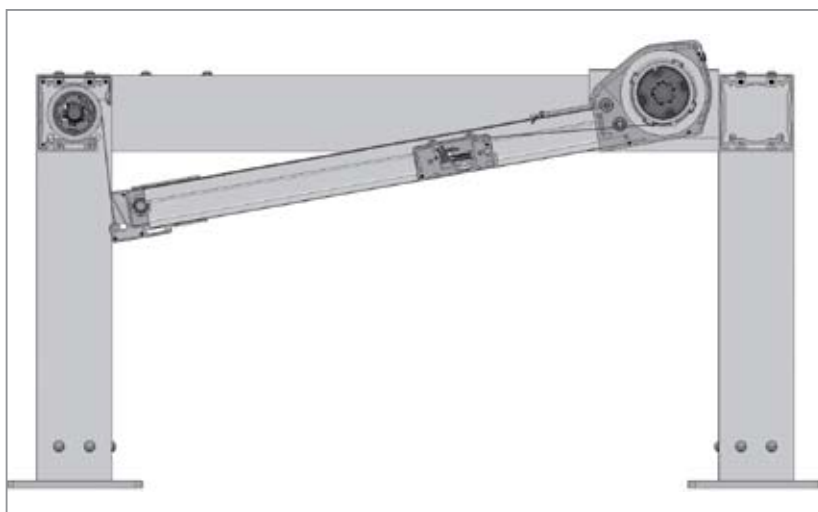

Pergola Q.bus®

Tekstylne ogrody zimowe

Podstawowa sześcienna forma systemu Q.bus® to wyraz nowoczesnej architektury, dzięki czemu umożliwia stworzenie tekstylnych ogrodów zimowych. Wszystkie profile łączą się pod kątem prostym i pozwalają na instalację dodatkowych osłon pionowych. Mogą to być markizy pionowe z prowadzeniem bocznym na zamek, aluminiowe okiennice przesuwne z wypełnieniem w postaci drewnianych lub aluminiowych lameli, przeszklenia z hartowanego szkła lub zasłony tarasowej. Instalacja promiennika ciepła wraz z dodatkowymi osłonami pionowymi pozwala cieszyć się przebywaniem na świeżym powietrzu praktycznie od wczesnej wiosny do późnej jesieni.

Do zadaszenia pergoli stosujemy materiały z bogatej kolekcji tkanin akrylowych, barwionych w masie, co gwarantuje wieloletnie użytkowanie bez ryzyka blaknięcia materiału czy też odbarwień.

Twoje szczęśliwe miejsce na ziemi, które oferuje dobre samopoczucie niezależnie od kapryśnej pogody.